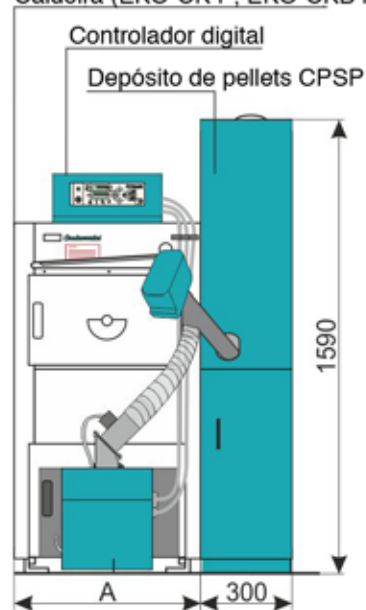

AQUECIMENTO POR PELLETS

EKO-CK P

Queimador de 14-30 kW

O sistema Cm Pellet-set é indicado para caldeiras automáticas apropriadas para pellets de madeira.

A instalação é possível em caldeiras EKO-CK e EKO-CKB, com uma potência entre 14 a 30 kW.

HEATING TECHNIQUE

Silo compacto de 230L/150Kg

Para instalações de baixa e média potência, apresentamos uns novos silos de pellets com apenas 300mm de largura e com 230L de capacidade. Ideal para caldeiras de 20 a 35 kW e para as instalações onde o espaço seja bastante reduzido.

Caldeira (EKO-CK P, EKO-CKB P)

Cm Pelet-set

Potência (kW)	14	20	25	30
Volume do silo (lit.)	230			
Alimentação (V/Hz)	230/50			
Modelo	EKO-CK 20	EKO-CK 20	EKO-CK 30	EKO-CK 35
Largura A (caldeira) (mm)	526	526	576	626