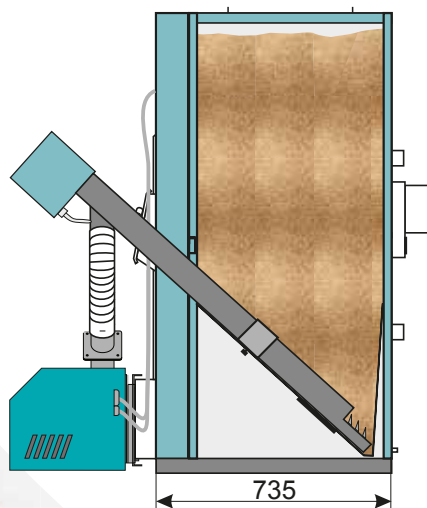

AQUECIMENTO POR PELLETS

EKO-CK P

Queimador de 14-30 kW

O sistema Cm Pellet-set é indicado para caldeiras automáticas apropriadas para pellets de madeira.

A instalação é possível em caldeiras EKO-CK e EKO-CKB, com uma potência entre 14 a 30 kW.

HEATING TECHNIQUE

Silo compacto de 230L/150Kg

Para instalações de baixa e média potência, apresentamos uns novos silos de pellets com apenas 300mm de largura e com 230L de capacidade. Ideal para caldeiras de 20 a 35 kW e para as instalações onde o espaço seja bastante reduzido.

Caldeira (EKO-CK P, EKO-CKB P)

Cm Pelet-set

Potência (kW)	14	20	25	30
Volume do silo (lit.)	230			
Alimentação (V/Hz)	230/50			
Modelo	EKO-CK 20	EKO-CK 20	EKO-CK 30	EKO-CK 35
Largura A (caldeira) (mm)	526	526	576	626